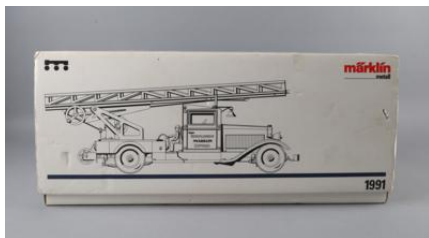

Čís. Položky 139-125855/0001

Märklin Metall 1991, 'Werksfeuerwehr Göppingen',

Dosažená cena:

EUR 150,-

Vyvolávací cena:

EUR 150,-

2-a Modell aus Metall, lackiert, mechanische Drehleiter, Uhrwerkantrieb mit Schlüssel intakt, nahezu ungebraucht, im OK, limitierte Auflage von 1991, keine Gewähr auf Dauerfunktion.