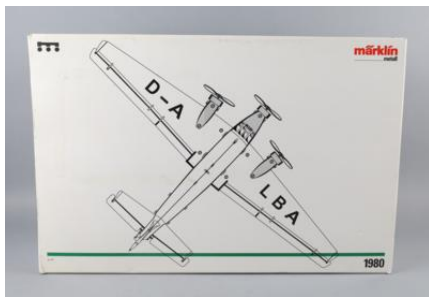

Čís. Položky 139-125855/0002

Märklin Metall 1980, Junkers 52/3,

Dosažená cena:

EUR 190,-

Vyvolávací cena:

EUR 190,-

3-motoriges Flugzeug, Modell aus Metall, lackiert, bewegliche Höhen- und Seitenruder, Uhrwerkantrieb mit Schlüssel intakt, Spannweite 56,5 cm, nahezu ungebraucht, im OK, limitierte Auflage von 1980, keine Gewähr auf Dauerfunktion.