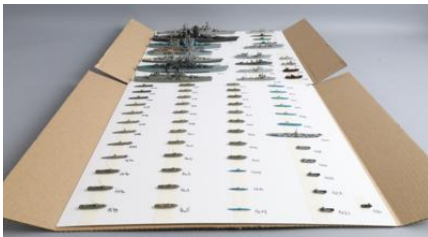

Lotto No. 139-114819/0021

Konvolut Modellschiffe verschiedene Hersteller,

Prezzo di partenza:

EUR 90,-

69 Stück, großteils Kriegsschiffe aus Zinkguss, bemalt, aus Sammlung, gebraucht und bespielt, sortiert mit Begleittext, in 2 Kunststoffboxen.