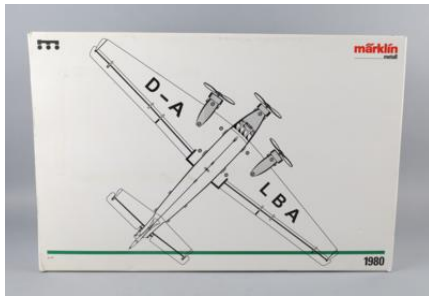

Lotto No. 139-125855/0002

Märklin Metall 1980, Junkers 52/3,

Prezzo realizzato:

EUR 190,-

Prezzo di partenza:

EUR 190,-

3-motoriges Flugzeug, Modell aus Metall, lackiert, bewegliche Höhen- und Seitenrudder, Uhrwerkantrieb mit Schlüssel intakt, Spannweite 56,5 cm, nahezu ungebraucht, im OK, limitierte Auflage von 1980, keine Gewähr auf Dauerfunktion.