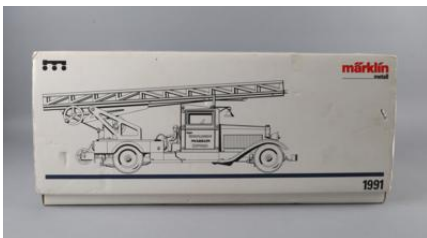

Lotto No. 139-125855/0001

Märklin Metall 1991, 'Werksfeuerwehr Göppingen',

Prezzo realizzato:

EUR 150,-

Prezzo di partenza:

EUR 150,-

2-a Modell aus Metall, lackiert, mechanische Drehleiter, Uhrwerkantrieb mit Schlüssel intakt, nahezu ungebraucht, im OK, limitierte Auflage von 1991, keine Gewähr auf Dauerfunktion.